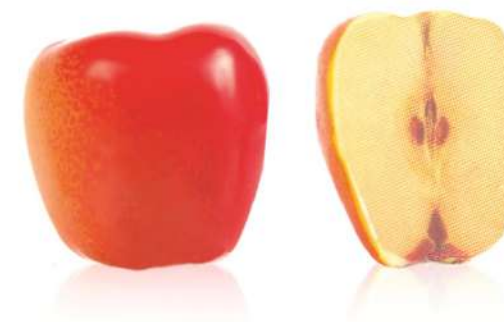

CHOCOLATE RASPBERRY

72 pz/ct
€ 20,55/ct
€ 0,285/pz
H=22 D=28 MM

CHOCOLATE VANILLA POD

48 pz/ct
€ 12,60/ct
€ 0,26/pz
L=101; D=7 MM

CHOCOLATE LEMON CUP

20 pz/ct
€ 17,80/ct
€ 0,89/pz
H=32 D=53 MM

CHOCOLATE PASSION FRUIT

36 pz/ct
€ 14,55/ct
€ 0,40/pz
Ø 35 MM

COCONUT

18 pz/ct
€ 10,90/ct
€ 0,605/pz
H=40; D=36

CHOCOLATE APPLE

36 pz/ct
€ 15,43/ct
€ 0,43/pz
L=32 W=31 H=13 MM

CHOCOLATE STRAWBERRY

36 pz/ct
€ 15,43/ct
€ 0,43/pz
D=36 H=19 MM